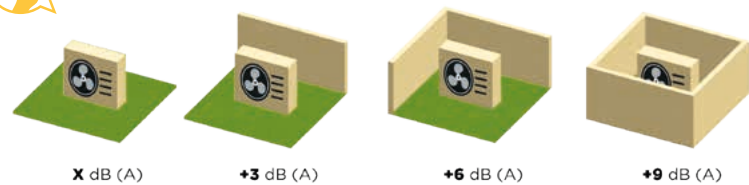

Wie installiert man eine Wärmepumpe?

Die drei wichtigsten Regeln für die erfolgreiche Installation einer Wärmepumpe:

- Bevorzugen Sie freie Räume, Ihre Wärmepumpe sollte nicht an einer Wand, an Ecken, an einem Innenhof usw. stehen.
- Installieren Sie eine Wärmepumpe nicht unter oder vor einem Fenster.
- Respektieren Sie die Nachbarschaft, stellen Sie Ihre Wärmepumpe so weit wie möglich von der Grundstücksgrenze entfernt auf und richten Sie die Lüftung nicht auf die Seite des Nachbarn.