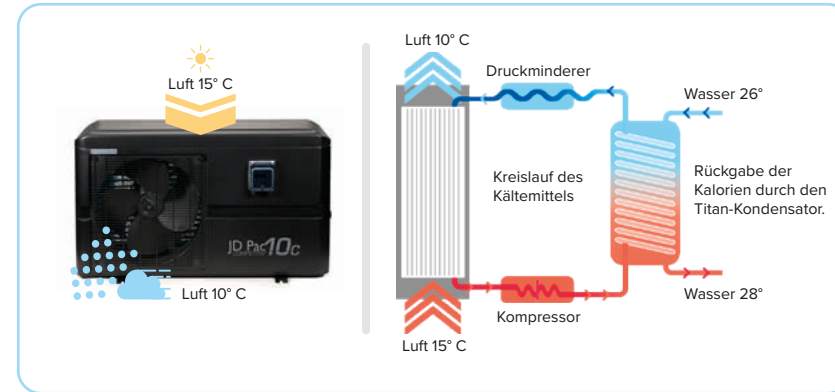

Wie funktioniert eine Wärmepumpe

DIE WÄRMEPUMPE
DIE WIRTSCHAFTLICHE UND UMWELTFREUNDLICHE LÖSUNG...

WIE FUNKTIONIERT EINE WÄRMEPUMPE

Wie funktioniert eine Wärmepumpe?

- Die Wärmepumpe sammelt die Kalorien aus der Außenluft.
- Sie gibt die Kalorien durch thermodynamischen Austausch an das Wasser Ihres Beckens ab.

Eine Wärmepumpe liefert 4- bis 5-mal mehr Leistung, als sie verbraucht. Zum Beispiel stammen 80% der Energie, die zum Heizen Ihres Schwimbeckens verwendet wird, aus der Luft.

Wie installiert man eine Wärmepumpe?