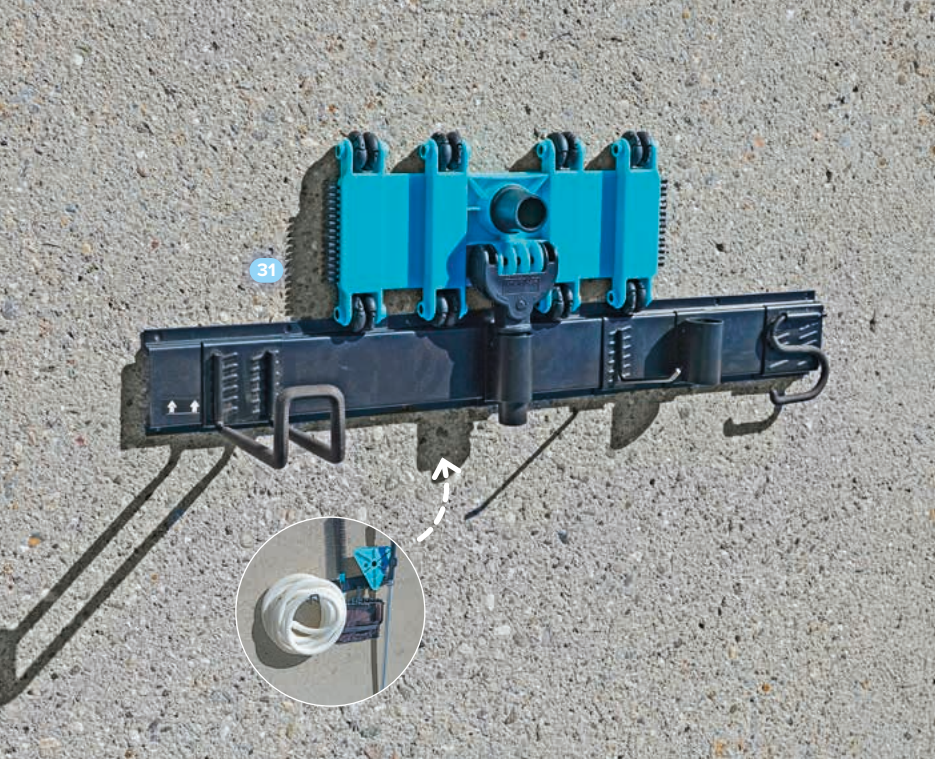

24 SCHLAUCH FÜR ABSAUGBÜRSTE 9 / 12 / 15 M
Saugschlauch für Beckenreinerkopf. UV-beständiges EVA. Innen-Ø Anschlussstutzen: 38 mm. L9, 12 oder 15 m.

25 JD BESENKOPF PRO
Besen Kopf mit frei beweglichen Rollen. *Alleinverkauf Desjoux*. Weicher Körper, Griff mit zwei Rotationsachsen. Vorgesehen für Swimmingpools mit Auskleidungsfolie. Farbe: magieblau / anthrazit. L37 X B18,5 cm.

26 JD ABSAUGBÜRSTE
Beckenreinerkopf. *Alleinverkauf Desjoux*. UV-beständiges Polypropylen. Farbe: anthrazit / magieblau. Eingetragenes Modell. L34 X B31 cm.

31 JD POOL RANGER

Wandhalterung zur Aufbewahrung von Zubehör.
Metall. Aufbewahrungsmöglichkeit für 3 Poolzubehöerteile, 1 Stiel (mit einem Durchmesser von 20 bis 45 mm) und 1 Schwimmschlauch (max. 12 m), 5 abnehmbare Teile. Inklusive Schrauben. Farbe: schwarz. L76,2 X H21,5 X B10 cm.