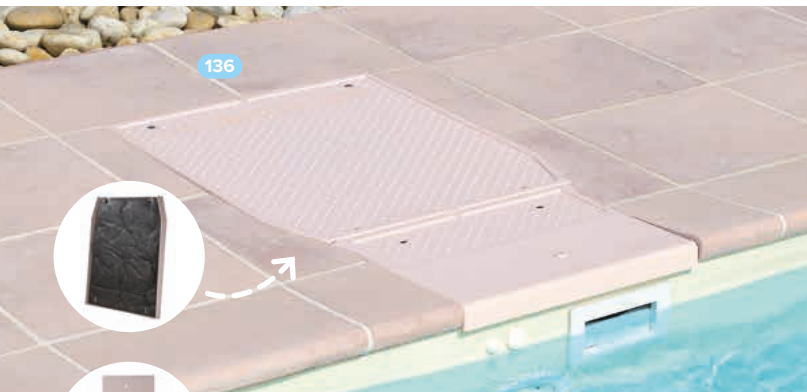

136

136 SCHALLDÄMMENDER FILTERDECKEL PF.I 180

Schalldämmender Deckel für Technischacht und Filter. Alleinverkauf Desjoyaux

Polypropylen-Spritzguss. Schalldämmung Thinsulate®. Farben: farbtön stein, rosa oder sandfarben, weiß und grau. L89,5 X H6 X B73 cm.