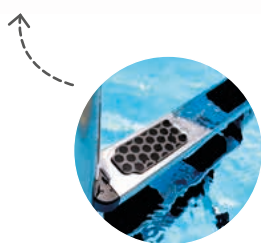

81 JD TIMER
**Zeitschaltuhr mit automatischer Abschaltung zum
Füllen des Pools und für die Bewässerung.**
ABS. Mit 2 abnehmbaren Schnellverbindern.
Rad ON / OFF / ZEITSCHALTUHR (120 min).
Farben: schwarz und magieblau.
L18 X H10,5 X B65 cm.

Gut zu wissen!

JD Ausser Frost dient zum Zwangsstart der Filterpumpe bei stark sinkenden Temperaturen.

82 JD AUSSER FROST
Überwinterungskasten Pool.
Alleinverkauf Desjoyaux
Kompatibel mit sämtlichen Desjoyaux-
Pumpen. Entspricht den geltenden
europäischen Richtlinien: Niederspannung
(2006 / 95 / CE), CEM (2004 / 108 / EG)
und RoHS. Bestehend aus: 1 Elektronikarte
mit Digitalanzeige, 1 Sonde L 3 m.
L18,7 X H16,2 X B8,7 cm.