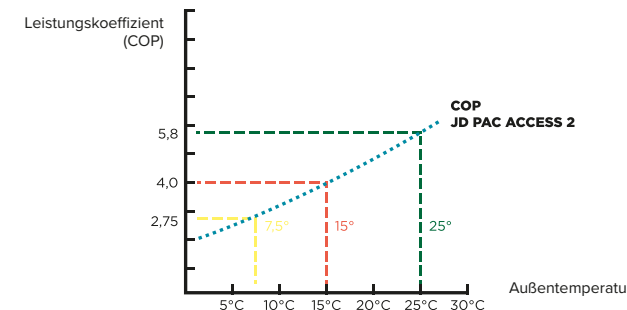

Wie funktioniert eine Wärmepumpe

DIE WÄRMEPUMPE
DIE WIRTSCHAFTLICHE UND UMWELTFREUNDLICHE LÖSUNG...

WIE FUNKTIONIERT EINE WÄRMEPUMPE

Wie funktioniert eine Wärmepumpe?

- Die Wärmepumpe sammelt die Kalorien aus der Außenluft.
- Sie gibt die Kalorien durch thermodynamischen Austausch an das Wasser Ihres Beckens ab.

Eine Wärmepumpe liefert 4- bis 5-mal mehr Leistung, als sie verbraucht. Zum Beispiel stammen 80% der Energie, die zum Heizen Ihres Schwimbeckens verwendet wird, aus der Luft.

Wie installiert man eine Wärmepumpe?

Die drei wichtigsten Regeln für die erfolgreiche Installation einer Wärmepumpe:

- Bevorzugen Sie freie Räume, Ihre Wärmepumpe sollte nicht an einer Wand, an Ecken, an einem Innenhof usw. stehen.
- Installieren Sie eine Wärmepumpe nicht unter oder vor einem Fenster.
- Respektieren Sie die Nachbarschaft, stellen Sie Ihre Wärmepumpe so weit wie möglich von der Grundstücksgrenze entfernt auf und richten Sie die Lüftung nicht auf die Seite des Nachbarn.

Bei der Auswahl einer Wärmepumpe sind mehrere Elemente zu berücksichtigen, weshalb wir Ihnen empfehlen, sich an Ihren Desjoyaux-Händler zu wenden. Unser Netzwerk von Fachleuten begleitet Sie während der gesamten Installation Ihrer Wärmepumpe.

Wie wählt man eine Wärmepumpe?